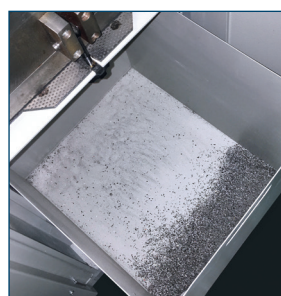

Facile rimozione e svuotamento del contenitore frammenti